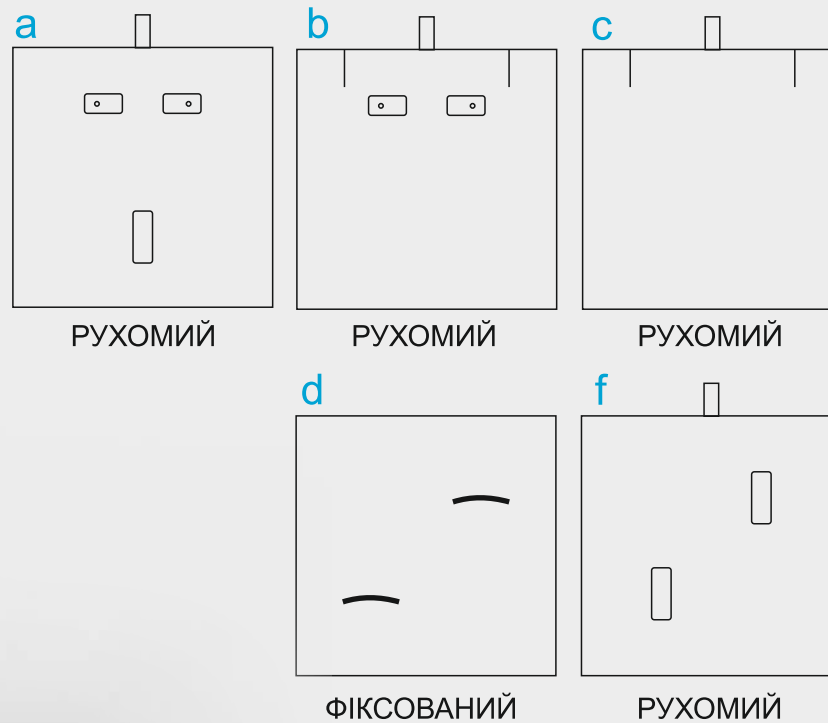

РУХОМИЙ

РУХОМИЙ

РУХОМИЙ

ФІКСОВАНИЙ

ФІКСОВАНИЙ

ФІКСОВАНИЙ

ЗОВНІШНІ РОЗМІРИ ММ	ВНУТРІШНІ РОЗМІРИ ММ
70 x 70 x 50	55 x 55 x 40

ГРН ціна	1 шт	5 шт	20 шт	100 шт
 ДУБ	540	520	500	480
 САПЕЛЕ	830	800	780	760
 ГОРІХ	560	540	520	500

B1

ЗОВНІШНІ РОЗМІРИ ММ	ВНУТРІШНІ РОЗМІРИ ММ
100 x 100 x 50	80 x 80 x 40

ГРН ціна	1 шт	5 шт	10 шт	50 шт
ДУБ	590	570	550	530
САПЕЛЕ	880	850	830	810
ГОРІХ	610	590	570	550

ЗОВНІШНІ РОЗМІРИ ММ	ВНУТРІШНІ РОЗМІРИ ММ
110 x 90 x 50	90 x 70 x 40