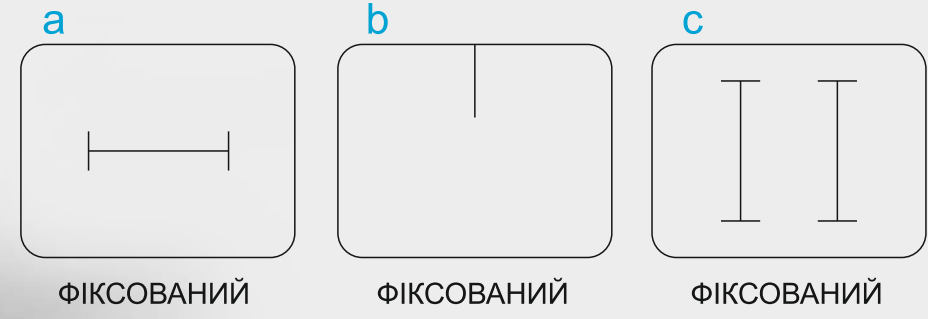

f4

ЗОВНІШНІ РОЗМІРИ ММ	ВНУТРІШНІ РОЗМІРИ ММ
55 x 45 x 35	43 x 33 x 30

ГРН ціна	1 шт	10 шт	30 шт	100 шт
ДУБ	340	320	300	290
САПЕЛЕ	600	570	550	540
ГОРІХ	350	330	310	300