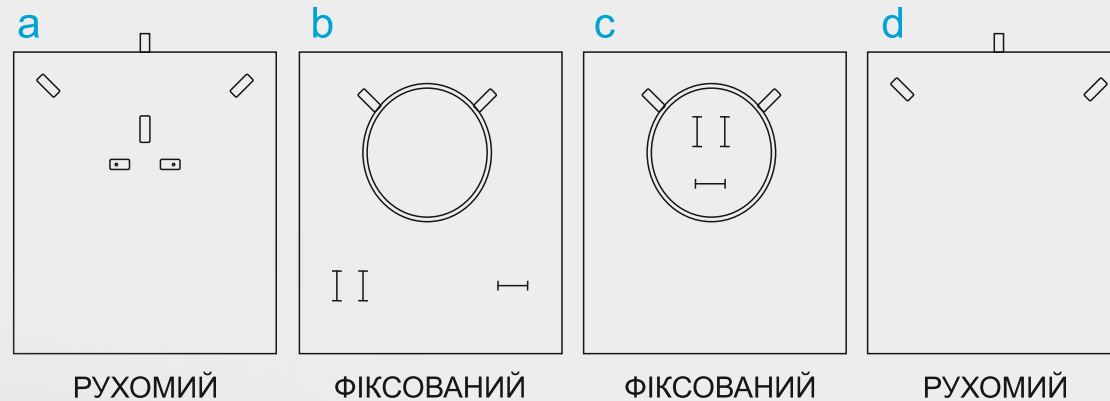

ЗОВНІШНІ РОЗМІРИ ММ	ВНУТРІШНІ РОЗМІРИ ММ
160 x 120 x 50	140 x 100 x 40

ГРН ціна	1 шт	5 шт	10 шт	50 шт
 ДУБ	670	650	630	610
 САПЕЛЕ	900	880	860	840
 ГОРІХ	690	670	650	640

C2

РУХОМИЙ

ФІКСОВАНИЙ

ЗОВНІШНІ РОЗМІРИ ММ	ВНУТРІШНІ РОЗМІРИ ММ
230 x 50 x 35	215 x 35 x 25

ГРН ціна	1 шт	5 шт	10 шт	40 шт
 ДУБ	620	600	580	560
 САПЕЛЕ	800	770	750	730
 ГОРІХ	640	620	600	580

3

a

ФІКСОВАНИЙ

b

ФІКСОВАНИЙ

ЗОВНІШНІ РОЗМІРИ ММ	ВНУТРІШНІ РОЗМІРИ ММ
250 x 65 x 40	230 x 45 x 30

ГРН ціна	1 шт	5 шт	10 шт	40 шт
 ДУБ	670	650	630	610
 САПЕЛЕ	850	830	810	790
 ГОРІХ	690	670	650	530

ЗОВНІШНІЙ РОЗМІР ММ	ВНУТРІШНІЙ РОЗМІР ММ
190 x 190 x 50	170 x 170 x 40

ГРН ціна	1 шт	2 шт	5 шт	10 шт
 ДУБ	1200	1150	1100	1050
 САПЕЛЕ	1750	1700	1650	1600
 ГОРІХ	1250	1200	1150	1100

D1

ЗОВНІШНІ РОЗМІРИ ММ	ВНУТРІШНІ РОЗМІРИ ММ
245 x 210 x 50	225 x 190 x 40