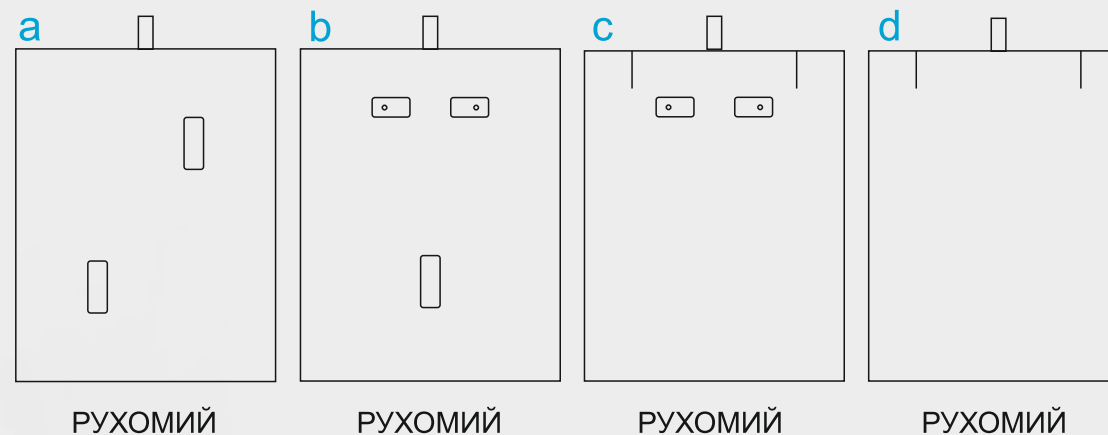

B1

ЗОВНІШНІ РОЗМІРИ ММ	ВНУТРІШНІ РОЗМІРИ ММ
100 x 100 x 50	80 x 80 x 40

ГРН ціна	1 шт	5 шт	10 шт	50 шт
ДУБ	590	570	550	530
САПЕЛЕ	880	850	830	810
ГОРІХ	610	590	570	550

ЗОВНІШНІ РОЗМІРИ ММ	ВНУТРІШНІ РОЗМІРИ ММ
110 x 90 x 50	90 x 70 x 40