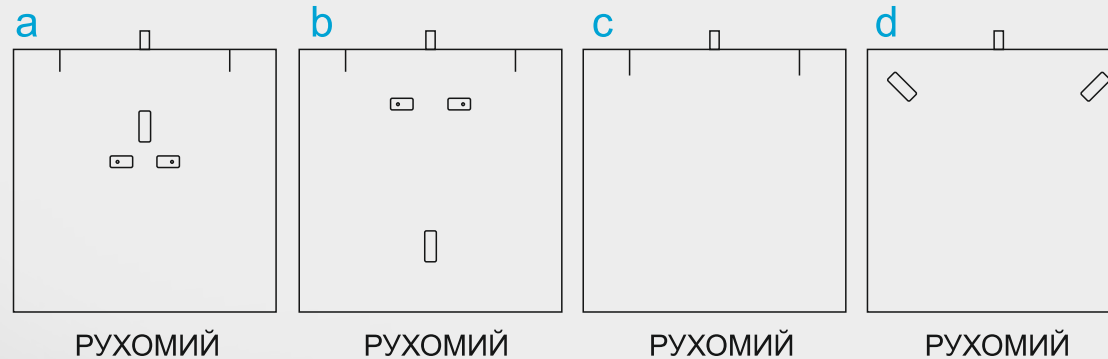

ЗОВНІШНІ РОЗМІРИ ММ	ВНУТРІШНІ РОЗМІРИ ММ
160 x 120 x 50	140 x 100 x 40

ГРН ціна	1 шт	5 шт	10 шт	50 шт
 ДУБ	670	650	630	610
 САПЕЛЕ	900	880	860	840
 ГОРІХ	690	670	650	640

C2

РУХОМИЙ

ФІКСОВАНИЙ

ЗОВНІШНІ РОЗМІРИ ММ	ВНУТРІШНІ РОЗМІРИ ММ
230 x 50 x 35	215 x 35 x 25

ГРН ціна	1 шт	5 шт	10 шт	40 шт
 ДУБ	620	600	580	560
 САПЕЛЕ	800	770	750	730
 ГОРІХ	640	620	600	580

3

a

ФІКСОВАНИЙ

b

ФІКСОВАНИЙ

ЗОВНІШНІ РОЗМІРИ ММ	ВНУТРІШНІ РОЗМІРИ ММ
250 x 65 x 40	230 x 45 x 30

ГРН ціна	1 шт	5 шт	10 шт	40 шт
 ДУБ	670	650	630	610
 САПЕЛЕ	850	830	810	790
 ГОРІХ	690	670	650	530

ЗОВНІШНІЙ РОЗМІР ММ	ВНУТРІШНІЙ РОЗМІР ММ
190 x 190 x 50	170 x 170 x 40

ГРН ціна	1 шт	2 шт	5 шт	10 шт
 ДУБ	1200	1150	1100	1050
 САПЕЛЕ	1750	1700	1650	1600
 ГОРІХ	1250	1200	1150	1100

D1

ЗОВНІШНІ РОЗМІРИ ММ	ВНУТРІШНІ РОЗМІРИ ММ
245 x 210 x 50	225 x 190 x 40