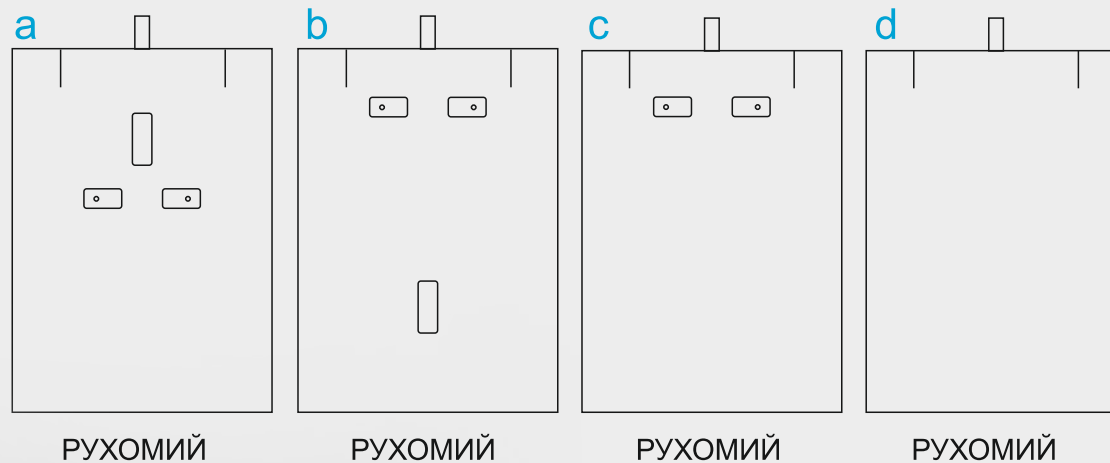

B1

ЗОВНІШНІ РОЗМІРИ ММ	ВНУТРІШНІ РОЗМІРИ ММ
100 x 100 x 50	80 x 80 x 40

ГРН ціна	1 шт	5 шт	10 шт	50 шт
ДУБ	590	570	550	530
САПЕЛЕ	880	850	830	810
ГОРІХ	610	590	570	550

ЗОВНІШНІ РОЗМІРИ ММ	ВНУТРІШНІ РОЗМІРИ ММ
110 x 90 x 50	90 x 70 x 40

ЗОВНІШНІ РОЗМІРИ ММ	ВНУТРІШНІ РОЗМІРИ ММ
160 x 120 x 50	140 x 100 x 40

ГРН ціна	1 шт	5 шт	10 шт	50 шт
 ДУБ	670	650	630	610
 САПЕЛЕ	900	880	860	840
 ГОРІХ	690	670	650	640

C2

РУХОМИЙ

ФІКСОВАНИЙ

ЗОВНІШНІ РОЗМІРИ ММ	ВНУТРІШНІ РОЗМІРИ ММ
230 x 50 x 35	215 x 35 x 25