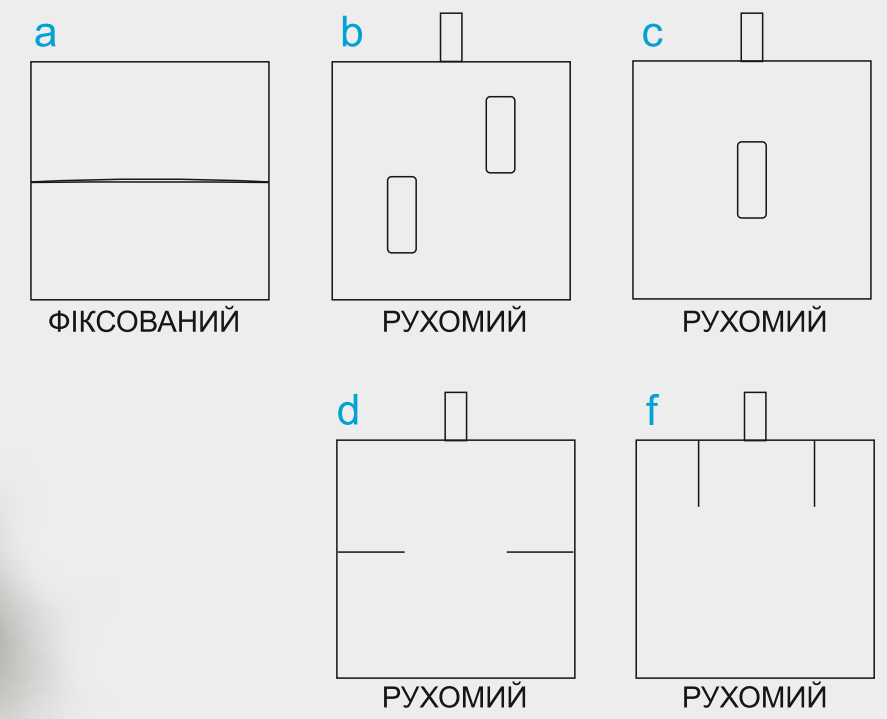

ЗОВНІШНІ РОЗМІРИ ММ	РОЗМІРИ КОМІРКИ ММ
300 x 200 x 80	55 x 50

ГРН ціна	1 шт	2 шт	5 шт	10 шт
ДУБ	4800	4700	4600	4500
САПЕЛЕ	6600	6500	6400	6300
ГОРІХ	4900	4800	4700	4600

D4