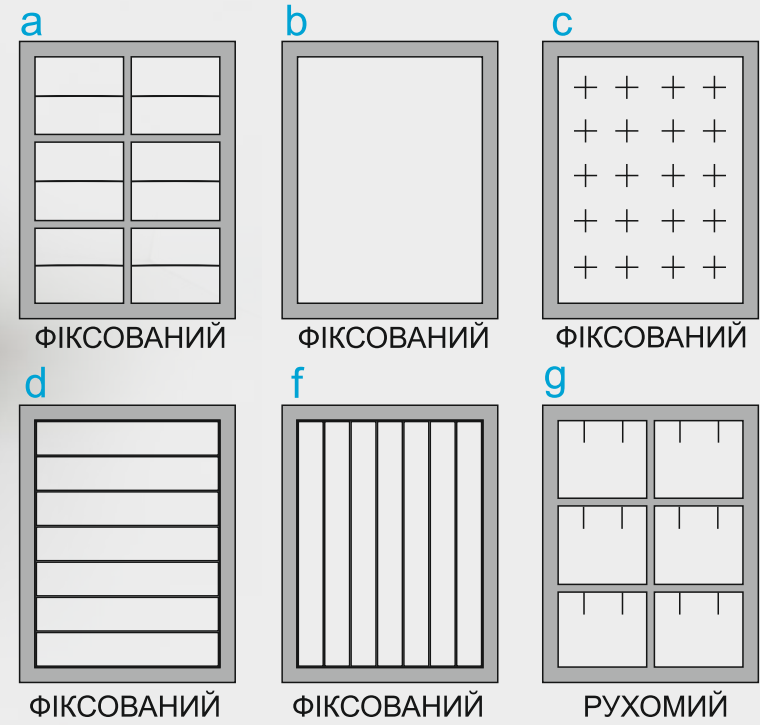

ЗОВНІШНІ РОЗМІРИ ММ	РОЗМІРИ ПЛАНШЕТА ММ
300 x 200 x 80	175 x 135 x 20

ГРН ціна	1 шт	2 шт	5 шт	10 шт
ДУБ	5500	5400	5300	5200
САПЕЛЕ	7100	7000	6900	6800
ГОРІХ	5600	5500	5400	5300

D41